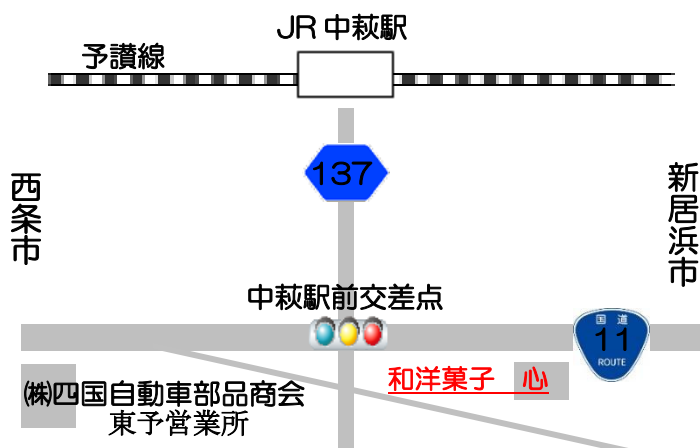

# 職場見学会

## 和洋菓子 心

2017年オープンした和洋菓子屋を見学します。新居浜のケーキ店「和洋菓子心」では、キャラクターケーキやデコレーションケーキ、マカロンなどを販売しています。

毎月1回多種多様な職場を見学しています。何の仕事に興味があるのかわからない、働くとはどういうことなのか、どんな役割があるのかなど、実際に働いている姿を見てみよう。また、疑問に思ったこと、感じたことを質問して働くことの意義や仕事への理解を深めてみませんか？

【日時】平成30年7月3日(火)  
14:25 サポステ集合  
14:30 サポステ出発  
15:00~16:00見学  
16:30頃サポステ帰着  
※現地集合14:55

【場所】和洋菓子 心  
新居浜市大生院 438-2  
【定員】先着4名(現地集合含む)  
【参加費】無料  
【持ち物】筆記用具・メモ帳

※セミナー希望の場合は、相談員に伝えてください。